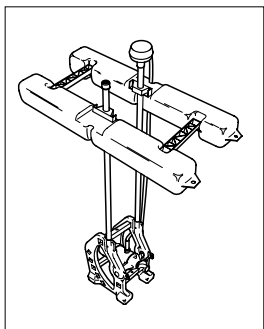

Listino ricambi Aeratore AERATORE FORCE 7.1 /// Spare Parts List Aerator FORCE 7.1

N° POS. REF. N°	CODICE CODE	DESCRIZIONE	DESCRIPTION	Q.TA' Q.TY
001	A00012640	ALBERO ROTORE EB 55x90 ALL	SHAFT WITH ROTOR F7 55X90FITTED	1
002	A00012645	ALBERO ROTORE EB 55X90 ALL. (110/60Hz)	SHAFT WITH ROTOR F7 55X90 FITTED (110/60)	1
003	A00022140	STATORE AVV. MON. 107X55X90 220/50	STATOR S.P. 107X55X90 220/50	1
004	A00022142	STATORE AVV. MON. 107X55X90 220/60	STATOR S.P. 107X55X90 220/60	1
005	A00022143	STATORE AVV. MON. 107X55X90 110/60	STATOR S.P. 107X55X90 110/60	1
006				
007				
008	A00022147T	STATORE AVV. TRIF. 107x55x90 220/60	STATOR T.P. 107X55X90 220/60	1
009	A00022149	STATORE AVV. TRIF. 107X55X90 400/50	STATOR T.P. 107X55X90 400/50	1
010	A00022147	STATORE AVV. TRIF. 107x55x90 380/60	STATOR S.P.107X55X90 380/60	1
011	A00022146T	STATORE AVV. TRIF. 107x55x90 220/50	STATOR T.P. 107X55X90 220/50	1
012				
013				
014				
015	A00023170	SCATOLA COLLEGAMENTI EOLO	CONNECTION BOX EOLO	1
016	A00031180	CARCASSA POSTERIORE EB	HOUSING EB	1
017	A00031190	CARCASSA ANTERIORE EB	HOUSING EB	1
018	A00041660	FLANGIA PRECAMERA OLIO EB	FLANGE EB	1
019	A00041670	SUPPORTO AERATORE EB DESTRO	SUPPORT AERATOR EB DX	1
020	A00041671	SUPPORTO AERATORE EB SINISTRO	SUPPORT AERATOR EB SX	1
021	A00052480	ANODO SACRIFICALE D.32X250	ANODE D.32X250	1
022	A00061792	ELICA D.65	PROPELLER D.65	1
023				
024	A00061940	ELICA D.75	PROPELLER D.75	1
025				
026				
027				
028	A00081260	CUSCINETTO 6303-2Z/C3GJN	BEARING 6303-2Z/C3GJN	2
029	A00081350	CUFFIA DI PROTEZIONE EB	RUBBER PROTECTION EB	1
030	A00081360	CUFFIA DI PROTEZIONE ANODO ANTIOLIO	RUBBER PROTECTION FOR ANODE	1
031	A00091280	COND. 45 MF 450V	COND. 45 MF 450V	1
032	A00091290	COND. 65 MF 450V	COND. 65 MF 450V	1
033	A00092130	COPERCHIO IN GOMMA X SCATOLA COLL. EOLO	COVER	1
034	A00092131	CUFFIA DI PROTEZIONE SCATOLA COLLEGAMENTO	RUBBER PROTECTION CONNECTION BOX	1
035	A00092135	ANELLO INOX D.140 GOLA 10 mm SCATOLA COLL.	INOX RING D.140	1