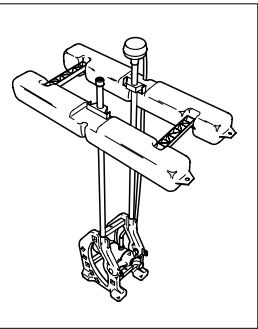

SERIE FORCE 7.1

**Aeratore F7.1
Aerator F7.1**

tav. 1/2