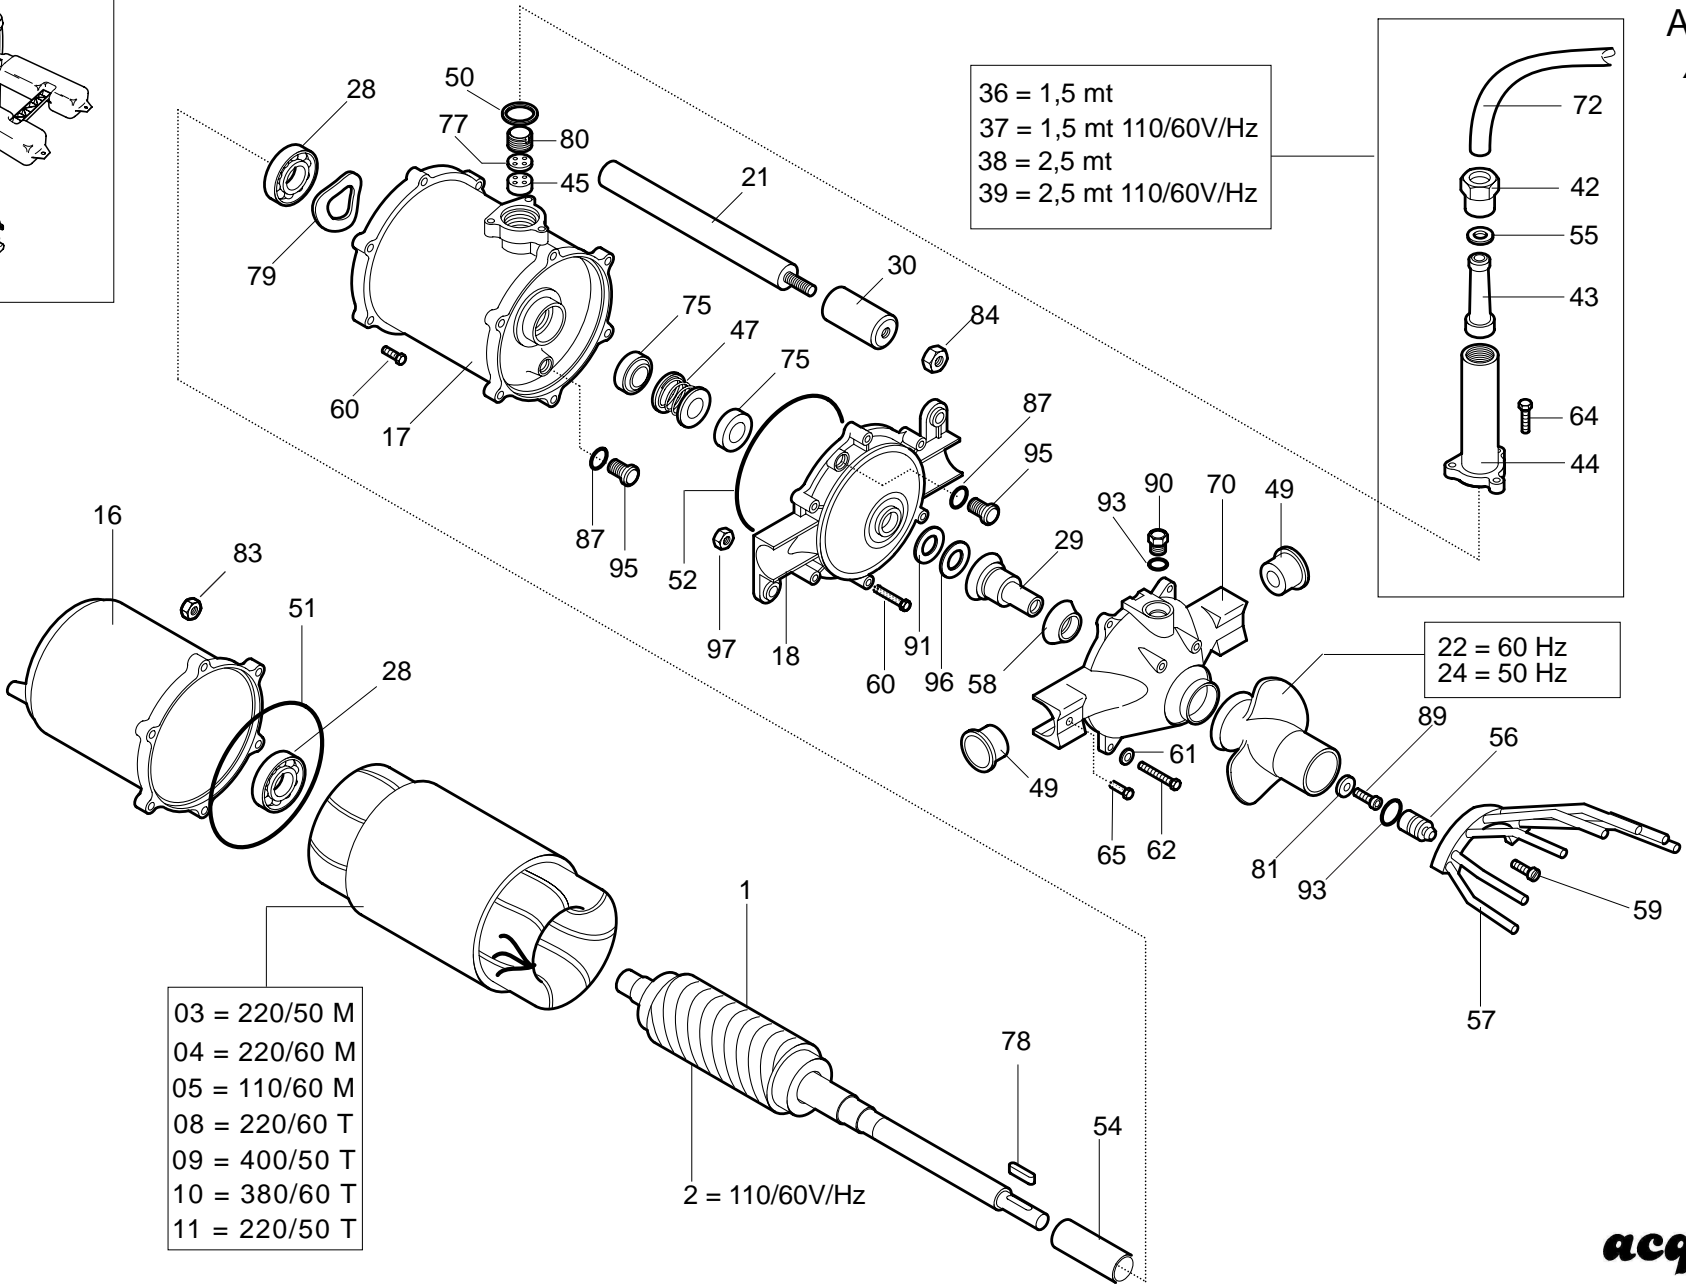

SERIE FORCE 7.1

**Aeratore F7.1
Aerator F7.1**

tav. 1/2