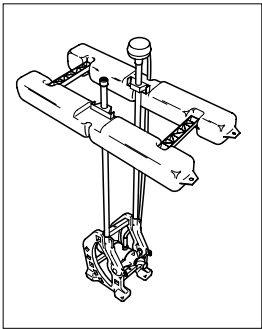

SERIE FORCE 7.1

Aeratore F7.1

Aerator F7.1

tav. 2/2