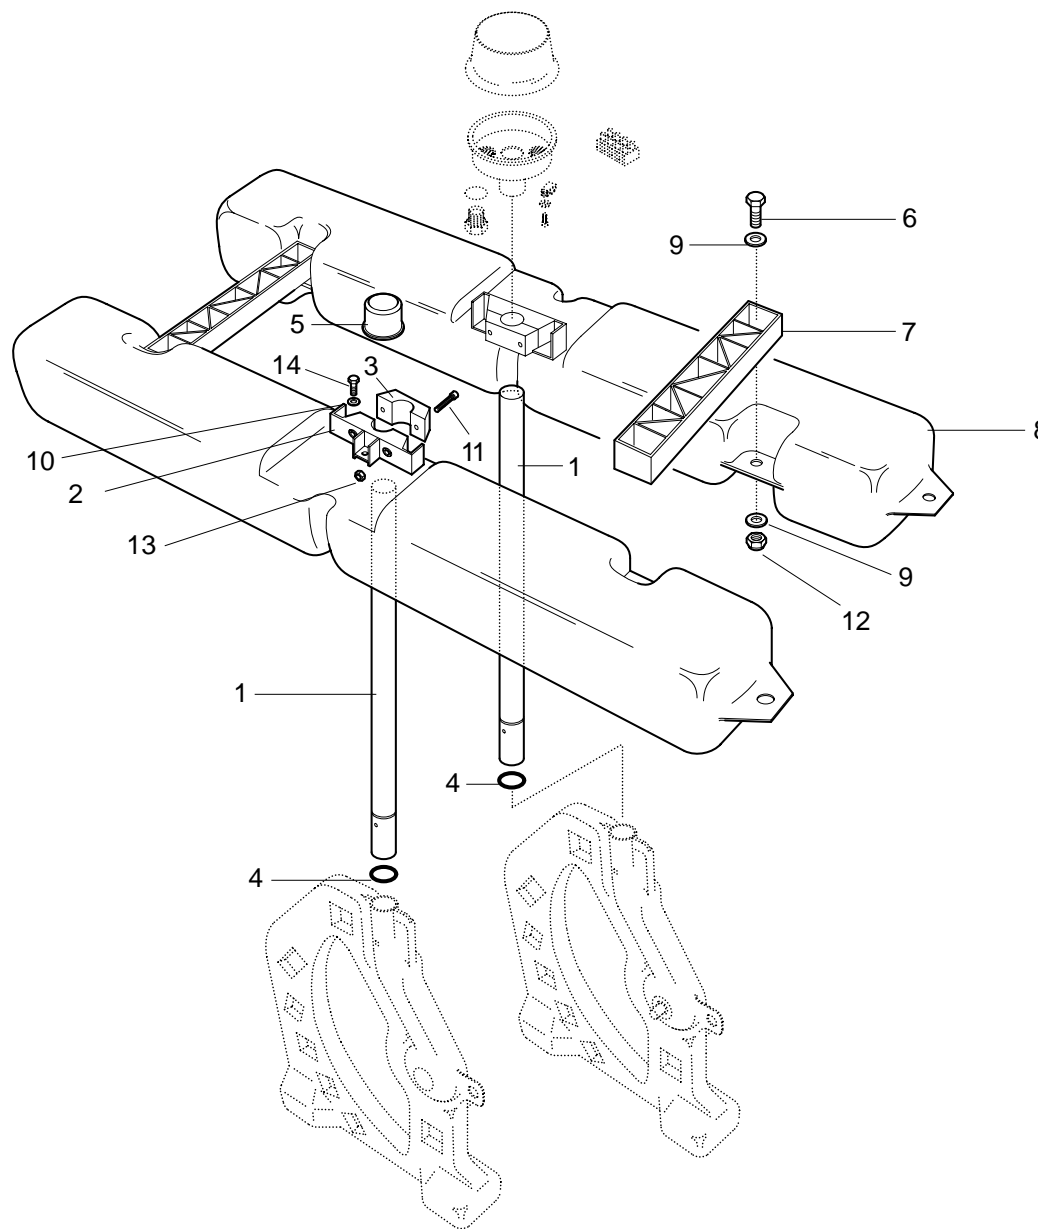

Listino ricambi Aeratore AERATORE FORCE 7.1 /// Spare Parts List Aerator FORCE 7.1

N° POS. REF. N°	CODICE CODE	DESCRIZIONE	DESCRIPTION	Q.TA' Q.TY
001	A00012640	ALBERO ROTORE EB 55x90 ALL	SHAFT WITH ROTOR F7 55X90FITTED	1
002	A00012645	ALBERO ROTORE EB 55X90 ALL. (110/60Hz)	SHAFT WITH ROTOR F7 55X90 FITTED (110/60)	1
003	A00022140	STATORE AVV. MON. 107X55X90 220/50	STATOR S.P. 107X55X90 220/50	1
004	A00022142	STATORE AVV. MON. 107X55X90 220/60	STATOR S.P. 107X55X90 220/60	1
005	A00022143	STATORE AVV. MON. 107X55X90 110/60	STATOR S.P. 107X55X90 110/60	1
006				
007				
008	A00022147T	STATORE AVV. TRIF. 107x55x90 220/60	STATOR T.P. 107X55X90 220/60	1
009	A00022149	STATORE AVV. TRIF. 107X55X90 400/50	STATOR T.P. 107X55X90 400/50	1
010	A00022147	STATORE AVV. TRIF. 107x55x90 380/60	STATOR S.P.107X55X90 380/60	1
011	A00022146T	STATORE AVV. TRIF. 107x55x90 220/50	STATOR T.P. 107X55X90 220/50	1
012				
013				
014				
015	A00023170	SCATOLA COLLEGAMENTI EOLO	CONNECTION BOX EOLO	1
016	A00031180	CARCASSA POSTERIORE EB	HOUSING EB	1
017	A00031190	CARCASSA ANTERIORE EB	HOUSING EB	1
018	A00041660	FLANGIA PRECAMERA OLIO EB	FLANGE EB	1
019	A00041670	SUPPORTO AERATORE EB DESTRO	SUPPORT AERATOR EB DX	1
020	A00041671	SUPPORTO AERATORE EB SINISTRO	SUPPORT AERATOR EB SX	1
021	A00052480	ANODO SACRIFICALE D.32X250	ANODE D.32X250	1
022	A00061792	ELICA D.65	PROPELLER D.65	1
023				
024	A00061940	ELICA D.75	PROPELLER D.75	1
025				
026				
027				
028	A00081260	CUSCINETTO 6303-2Z/C3GJN	BEARING 6303-2Z/C3GJN	2
029	A00081350	CUFFIA DI PROTEZIONE EB	RUBBER PROTECTION EB	1
030	A00081360	CUFFIA DI PROTEZIONE ANODO ANTIOLIO	RUBBER PROTECTION FOR ANODE	1
031	A00091280	COND. 45 MF 450V	COND. 45 MF 450V	1
032	A00091290	COND. 65 MF 450V	COND. 65 MF 450V	1
033	A00092130	COPERCHIO IN GOMMA X SCATOLA COLL. EOLO	COVER	1
034	A00092131	CUFFIA DI PROTEZIONE SCATOLA COLLEGAMENTO	RUBBER PROTECTION CONNECTION BOX	1
035	A00092135	ANELLO INOX D.140 GOLA 10 mm SCATOLA COLL.	INOX RING D.140	1