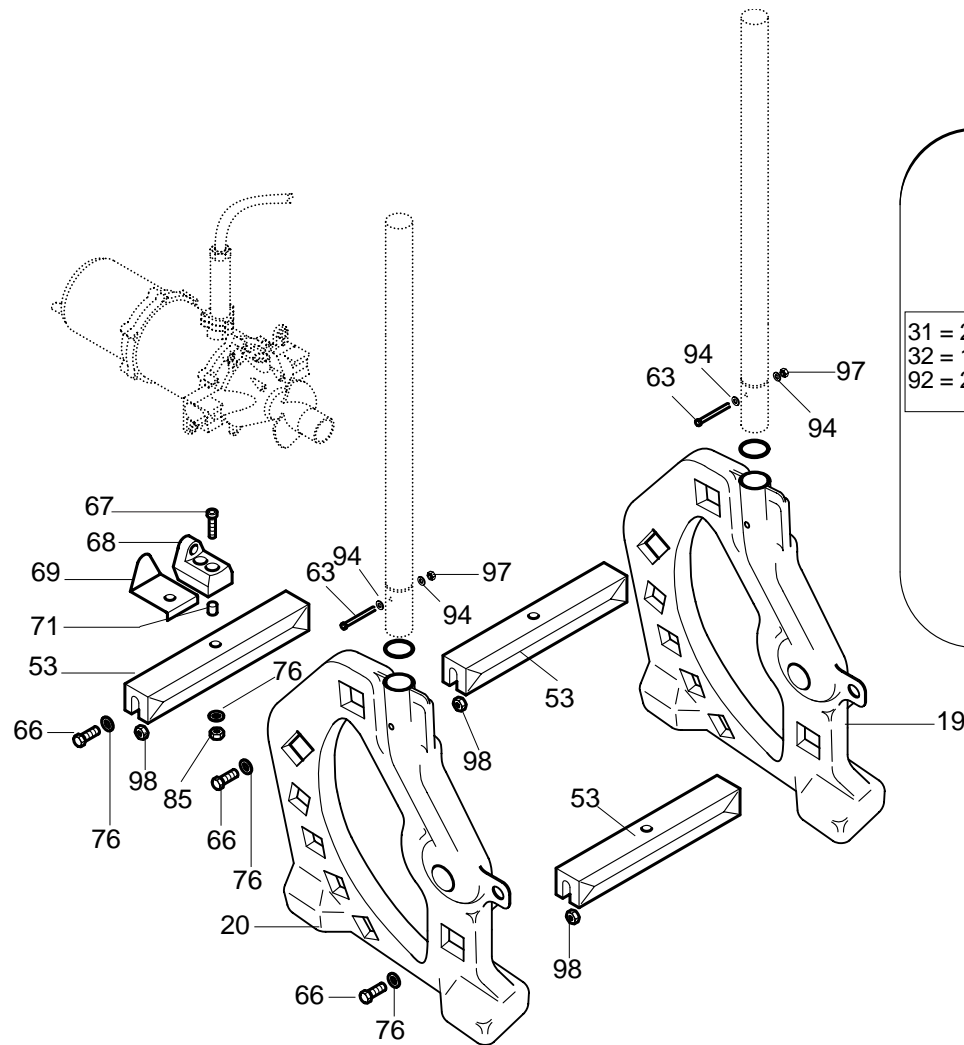

SERIE FORCE 7.1

Aeratore F7.1

Aerator F7.1

tav. 2/2