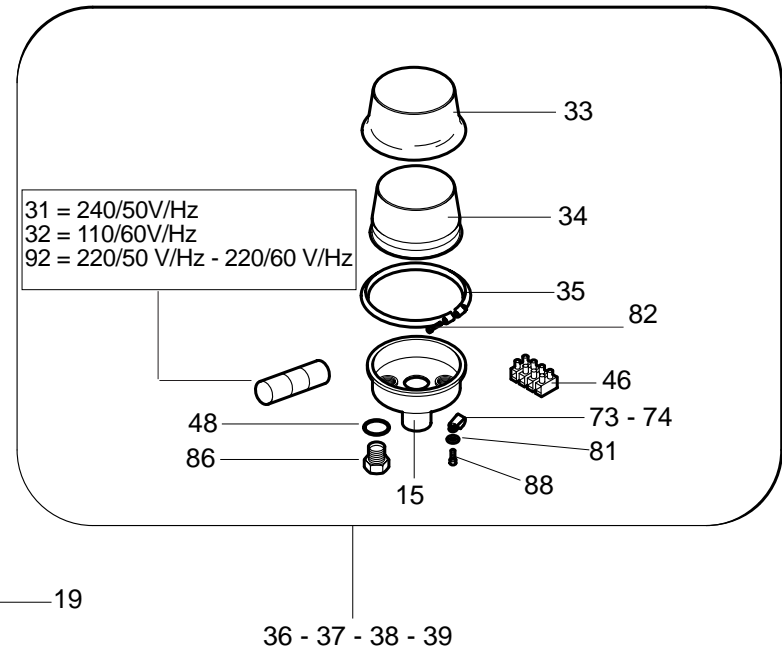

SERIE FORCE 7.1

Aeratore F7.1

Aerator F7.1

tav. 2/2